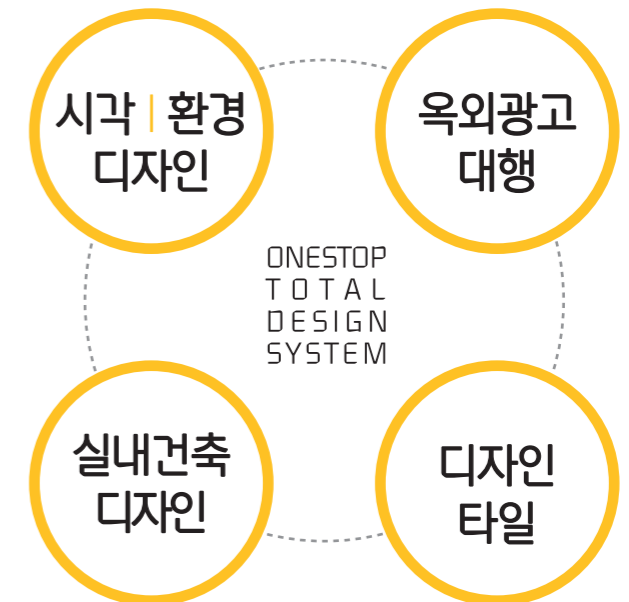

 산업통상자원부  
디자인혁신유망기업

부산광역시 해운대구 APEC로 17, 센텀리더스마크 3504호

☎ 051-931-1259 ✉ d\_mind1@naver.com

[WWW.DESIGN-MINDPLUS.COM](http://WWW.DESIGN-MINDPLUS.COM)

디자인에  
마음을  
더하다

DESIGN  
MIND  
PLUS

마음을 더하다

## 디자인 마인드 플러스는

"마음을 더하다"라는 이념으로 오랜 경험과 노하우를 지닌  
각 분야의 디자인 전문가들이 모여 만든 여성기업사로서  
디자인분야의 기획에서 부터 제작까지 시행하는 종합디자인 전문회사입니다.  
시각디자인, 환경디자인을 비롯해 디자인 타일 분야를  
중점적으로 연구·개발하고 있습니다.

사업영역  
Business

## 시각디자인 VISUAL DESIGN